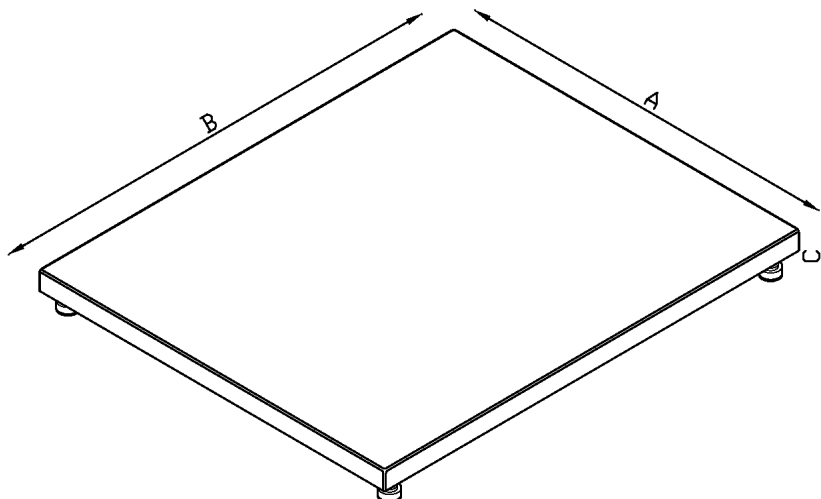

Caractéristiques

Plate-forme monobloc dessinée par ordinateur afin d'obtenir la résistance maximale à tous les types d'efforts et de charges. Structure renforcée pour pouvoir supporter des charges bien supérieures à sa capacité nominale.

Construite pour une utilisation exclusive sur le sol, cette plate-forme est supportée par 4 capteurs modèle MLC qui fournissent une protection IP68, avec un certificat d'approbation CE mentionné dans la fiche technique respective.

Chaque capteur s'appuie sur le sol à l'aide d'un pied pivotant, en Acier ou Acier Inoxydable, avec un système de rotule qui assure un retour à la position initiale en contrariant tous les efforts latéraux. La connexion des capteurs est réalisée dans une boîte de raccordement en fibre (polyester renforcé avec fibre de verre), avec une protection IP 66, de laquelle sort le câble de connexion à l'indicateur de 5 mètre.

Hauteur de la plate-forme réglable de 94 jusqu'à 106 mm.

Versions en Acier : Structure en acier peint avec du primaire de Shopprimer BP et texturé RAL 5021 et 4 capteurs en Acier nickelé

Versions en inox : Structure en acier Inoxydable AISI 304 poli mate (polissage à bille de verre) avec 4 capteurs totalement en Inox